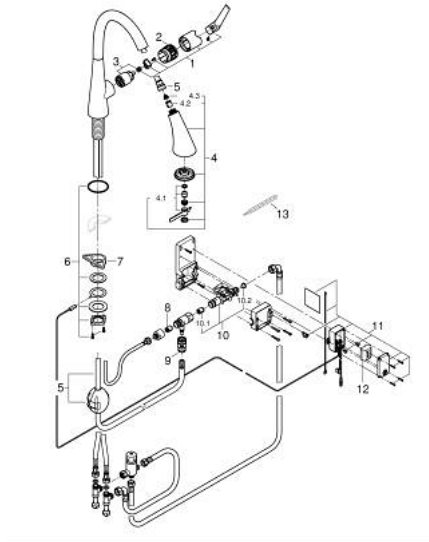

30 219 002 ZEDRA TOUCH ELEKTRONISCHE EINHAND-SPÜLTISCHBATTERIE, 1/2"

PRODUKTBESCHREIBUNG

- Farbe: chrom
- Touch: Wasser-Aktivierung durch Berührung
- Batterie-Stromversorgung 6 V Lithium-Batterie, Typ CR-P2
- CE-Zeichen
- Magnetventil
- Festwertmischer
- Sicherheitsabschaltung automatisch nach 60 Sek. (Werkseinstellung)
- Schutzart IP 44
- GROHE Long-Life Oberfläche
- GROHE SilkMove 35 mm Keramikkartusche
- getrennte innenliegende Wasserwege - kein Kontakt mit Blei oder Nickel innerhalb der Armatur
- GROHE Magnetic Docking garantiert einfaches und präzises Zurückgleiten der Spülbrause in die Ausgangsposition
- herausziehbare Spülbrause mit 3 Strahlarten
- Umstellung: Laminarstrahl/SpeedClean Brausestrahl/GROHE Blade Spray (bis zu 70% reduzierter Wasserverbrauch bei noch stärkerer Strahlleistung)
- Stopfunktion - Knopf zum Pausieren des Wasserflusses
- automatische Rückstellung auf Laminarstrahl
- variabel einstellbare Mengenbegrenzung
- schwenkbarer Rohrauslauf
- Schwenkbereich 360°
- Eigensicher gegen Rückfließen
- flexible Anschlussschläuche
- Maximaler Durchfluss (bei 3 bar): 9 l/min

30 219 002 ZEDRA TOUCH ELEKTRONISCHE EINHAND-SPÜLTISCHBATTERIE, 1/2"

ERSATZTEILE, Juli 2017 – Februar 2021

- 1: Hebel (Bestell-Nr. 48476000)
- 2: Schraubring (Bestell-Nr. 48517000)
- 3: Kartusche (Bestell-Nr. 46374000)
- 4: Spülbrause (Bestell-Nr. 48473000)
- 4.1: Laminar-Strahlregler (Bestell-Nr. 42622000)
- 4.2: Rückflussverhinderer (Bestell-Nr. 08565000)
- 4.3: Sieb (Bestell-Nr. 0676800M)
- 5: Brauseschlauch (Bestell-Nr. 48472000)
- 6: Schaftbefestigung (Bestell-Nr. 48384000)
- 7: Stabilisierungsplatte (Bestell-Nr. 05334000)
- 8: Rückflussverhinderer (Bestell-Nr. 08565000)
- 9: Schnappkupplung (Bestell-Nr. 46338000)
- 10: Magnetventil (Bestell-Nr. 48213000)
- 10.1: Rückflussverhinderer (Bestell-Nr. 08565000)
- 10.2: Sieb (Bestell-Nr. 42395000)
- 11: Steuereinheit (Bestell-Nr. 48214000)
- 12: Batterie (Bestell-Nr. 42886000)
- 13: Justier-Thermometer (°C) (Bestell-Nr. 19001000)*