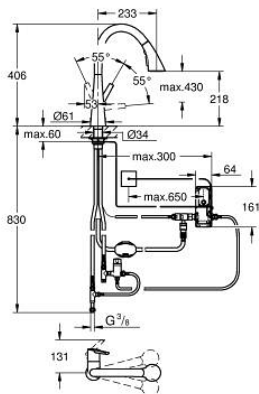

30 219 002 ZEDRA TOUCH ELEKTRONISCHE EINHAND-SPÜLTISCHBATTERIE, 1/2"

PRODUKTBESCHREIBUNG

- Farbe: chrom
- Touch: Wasser-Aktivierung durch Berührung
- Batterie-Stromversorgung 6 V Lithium-Batterie, Typ CR-P2
- CE-Zeichen
- Magnetventil
- Festwertmischer
- Sicherheitsabschaltung automatisch nach 60 Sek. (Werkseinstellung)
- Schutzart IP 44
- GROHE Long-Life Oberfläche
- GROHE SilkMove 35 mm Keramikkartusche
- getrennte innenliegende Wasserwege - kein Kontakt mit Blei oder Nickel innerhalb der Armatur
- GROHE Magnetic Docking garantiert einfaches und präzises Zurückgleiten der Spülbrause in die Ausgangsposition
- herausziehbare Spülbrause mit 3 Strahlarten
- Umstellung: Laminarstrahl/SpeedClean Brausestrahl/GROHE Blade Spray (bis zu 70% reduzierter Wasserverbrauch bei noch stärkerer Strahlleistung)
- Stopfunktion - Knopf zum Pausieren des Wasserflusses
- automatische Rückstellung auf Laminarstrahl
- variabel einstellbare Mengenbegrenzung
- schwenkbarer Rohrauslauf
- Schwenkbereich 360°
- Eigensicher gegen Rückfließen
- flexible Anschlussschläuche
- Maximaler Durchfluss (bei 3 bar): 9 l/min

30 219 002 ZEDRA TOUCH ELEKTRONISCHE EINHAND-SPÜLTISCHBATTERIE, 1/2"

ERSATZTEILE, Juli 2017 – Februar 2021

- 1: Hebel (Bestell-Nr. 48476000)
- 2: Schraubring (Bestell-Nr. 48517000)
- 3: Kartusche (Bestell-Nr. 46374000)
- 4: Spülbrause (Bestell-Nr. 48473000)
- 4.1: Laminar-Strahlregler (Bestell-Nr. 42622000)
- 4.2: Rückflussverhinderer (Bestell-Nr. 08565000)
- 4.3: Sieb (Bestell-Nr. 0676800M)
- 5: Brauseschlauch (Bestell-Nr. 48472000)
- 6: Schaftbefestigung (Bestell-Nr. 48384000)
- 7: Stabilisierungsplatte (Bestell-Nr. 05334000)
- 8: Rückflussverhinderer (Bestell-Nr. 08565000)
- 9: Schnappkupplung (Bestell-Nr. 46338000)
- 10: Magnetventil (Bestell-Nr. 48213000)
- 10.1: Rückflussverhinderer (Bestell-Nr. 08565000)
- 10.2: Sieb (Bestell-Nr. 42395000)
- 11: Steuereinheit (Bestell-Nr. 48214000)
- 12: Batterie (Bestell-Nr. 42886000)
- 13: Justier-Thermometer (°C) (Bestell-Nr. 19001000)*