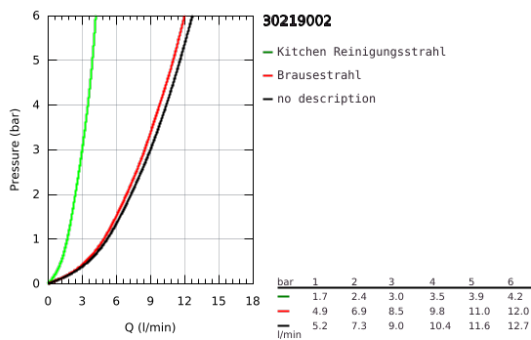

30 219 002 ZEDRA TOUCH ELEKTRONISCHE EINHAND-SPÜLTISCHBATTERIE, 1/2"

PRODUKTBESCHREIBUNG

- Farbe: chrom
- Touch: Wasser-Aktivierung durch Berührung
- Batterie-Stromversorgung 6 V Lithium-Batterie, Typ CR-P2
- CE-Zeichen
- Magnetventil
- Festwertmischer
- Sicherheitsabschaltung automatisch nach 60 Sek. (Werkseinstellung)
- Schutzart IP 44
- GROHE Long-Life Oberfläche
- GROHE SilkMove 35 mm Keramikkartusche
- getrennte innenliegende Wasserwege - kein Kontakt mit Blei oder Nickel innerhalb der Armatur
- GROHE Magnetic Docking garantiert einfaches und präzises Zurückgleiten der Spülbrause in die Ausgangsposition
- herausziehbare Spülbrause mit 3 Strahlarten
- Umstellung: Laminarstrahl/SpeedClean Brausestrahl/GROHE Blade Spray (bis zu 70% reduzierter Wasserverbrauch bei noch stärkerer Strahlleistung)
- Stopfunktion - Knopf zum Pausieren des Wasserflusses
- automatische Rückstellung auf Laminarstrahl
- variabel einstellbare Mengenbegrenzung
- schwenkbarer Rohrauslauf
- Schwenkbereich 360°
- Eigensicher gegen Rückfließen
- flexible Anschlussschläuche
- Maximaler Durchfluss (bei 3 bar): 9 l/min

30 219 002 ZEDRA TOUCH ELEKTRONISCHE EINHAND-SPÜLTISCHBATTERIE, 1/2"

ERSATZTEILE, Juli 2017 – Februar 2021

- 1: Hebel (Bestell-Nr. 48476000)
- 2: Schraubring (Bestell-Nr. 48517000)
- 3: Kartusche (Bestell-Nr. 46374000)
- 4: Spülbrause (Bestell-Nr. 48473000)
- 4.1: Laminar-Strahlregler (Bestell-Nr. 42622000)
- 4.2: Rückflussverhinderer (Bestell-Nr. 08565000)
- 4.3: Sieb (Bestell-Nr. 0676800M)
- 5: Brauseschlauch (Bestell-Nr. 48472000)
- 6: Schaftbefestigung (Bestell-Nr. 48384000)
- 7: Stabilisierungsplatte (Bestell-Nr. 05334000)
- 8: Rückflussverhinderer (Bestell-Nr. 08565000)
- 9: Schnappkupplung (Bestell-Nr. 46338000)
- 10: Magnetventil (Bestell-Nr. 48213000)
- 10.1: Rückflussverhinderer (Bestell-Nr. 08565000)
- 10.2: Sieb (Bestell-Nr. 42395000)
- 11: Steuereinheit (Bestell-Nr. 48214000)
- 12: Batterie (Bestell-Nr. 42886000)
- 13: Justier-Thermometer (°C) (Bestell-Nr. 19001000)*